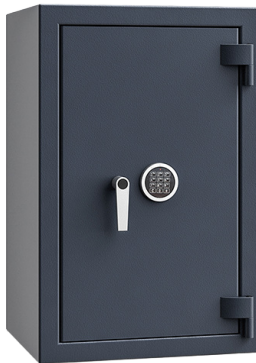

Marke Planetstar
Farbe Anthrazit
Artikel-Nr. P21121
EAN 7640118793222

Marke Planetstar
Farbe Lichtgrau
Artikel-Nr. P20121
EAN 7640118793208

Anthrazit