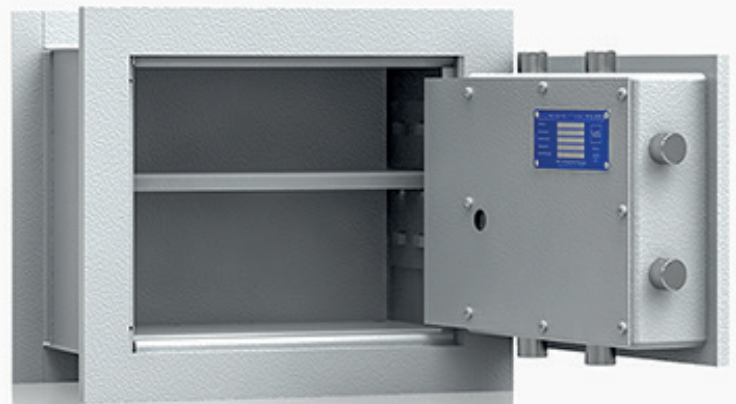

## Kaus - Serie

Die Tresor Serie «Kaus» sind vom VdS zertifizierte Einmauertresore mit einer Einbruchschutz Zertifizierung der Klasse EN-1

Kaus33

Kaus33L

Kaus43

Kaus53

#### Schlossvarianten

Doppelbart Sicherheitsschloss

Elektronikschloss

IN EUROPA  
PRODUZIERT

RAL  
7035  
lichtgrau

\* Modell Kaus33